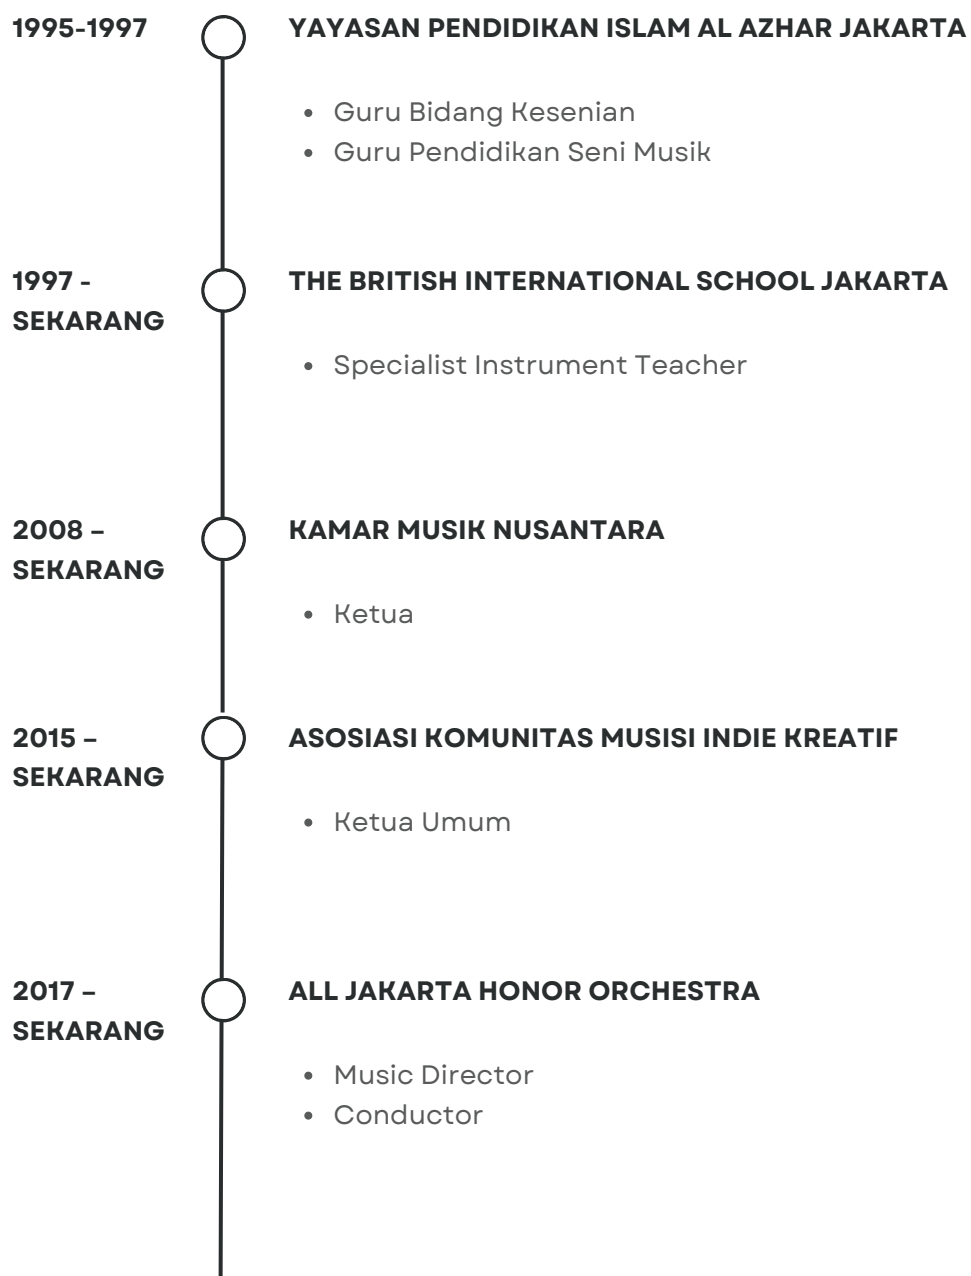

UNIVERSITAS NEGERI SEBELAS MARET SURAKARTA,

- FKIP Pendidikan Seni Musik Diploma 3

1994

INSTITUT SENI INDONESIA YOGYAKARTA

- Fakultas Seni Perunjukan,
Jurusan Musik Sekolah - S1

WORK EXPERIENCE

EXPERIENCE 1990 - 1992